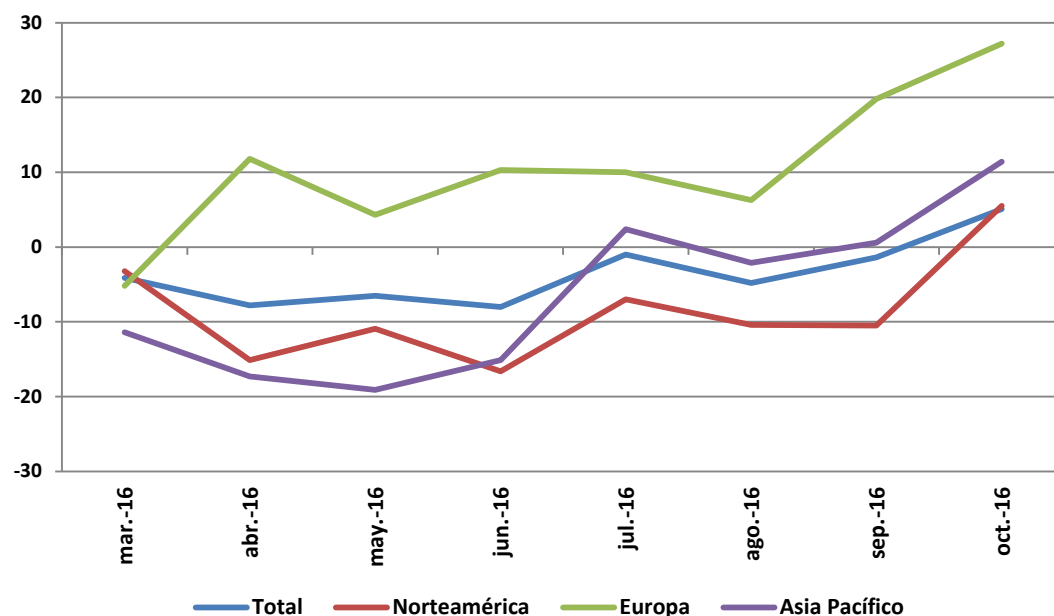

### Carga aérea latinoamericana

Por tipo de operación

Noviembre 2015 - octubre 2016 (En porcentajes de variación interanual)

Fuente: terminalC con datos de ALTA

### Carga aérea latinoamericana

Por regiones de origen-destino

Marzo - octubre 2016 (En porcentajes de variación interanual)

Fuente: terminalC con datos de ALTA