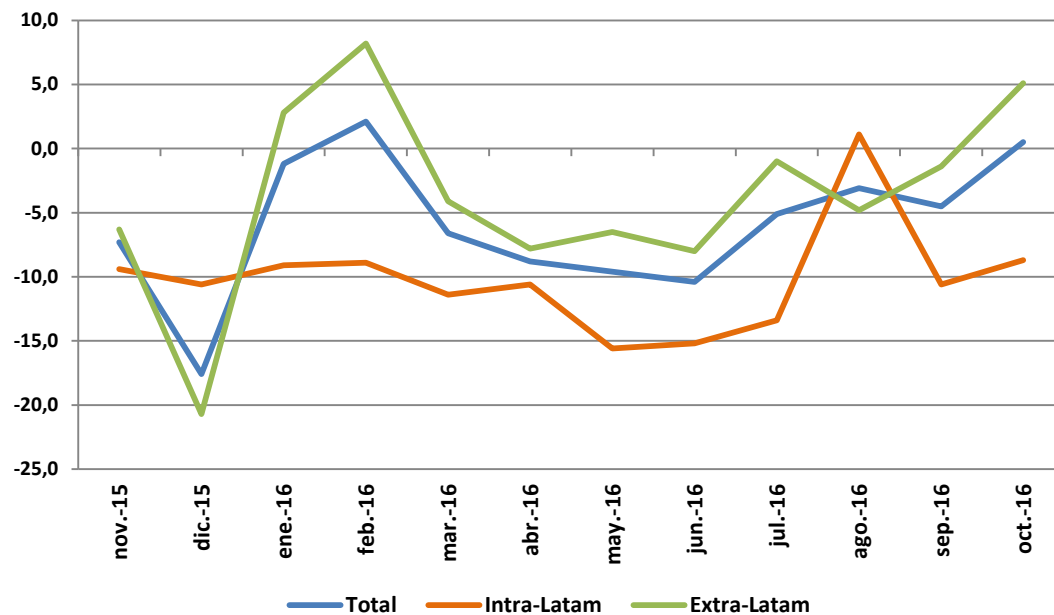

### Carga aérea latinoamericana

Por tipo de operación

Noviembre 2015 - octubre 2016 (En porcentajes de variación interanual)

Fuente: terminalC con datos de ALTA

### Carga aérea latinoamericana

Por regiones de origen-destino

Marzo - octubre 2016 (En porcentajes de variación interanual)

Fuente: terminalC con datos de ALTA