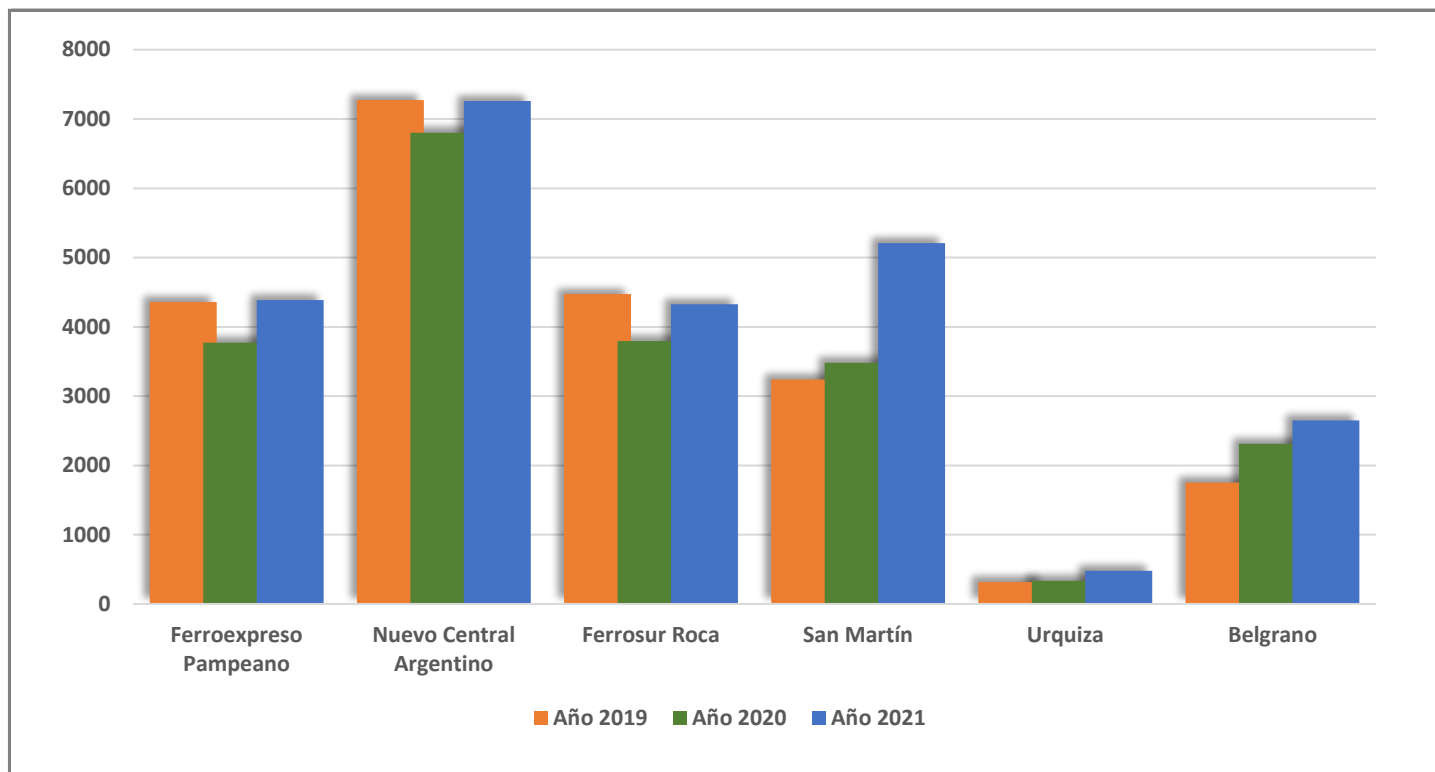

Argentina. Carga ferroviaria, por operador

Años 2019-2021 (en miles de toneladas)

Fuente: terminalC, con datos de la CNRT

Argentina. Carga ferroviaria, por producto

Año 2021 (en porcentajes sobre el total)

Fuente: terminalC, con datos de la CNRT

Argentina. Carga ferroviaria, por operador

Año 2021 (en porcentajes sobre el total)

Fuente: terminalC, con datos de la CNRT