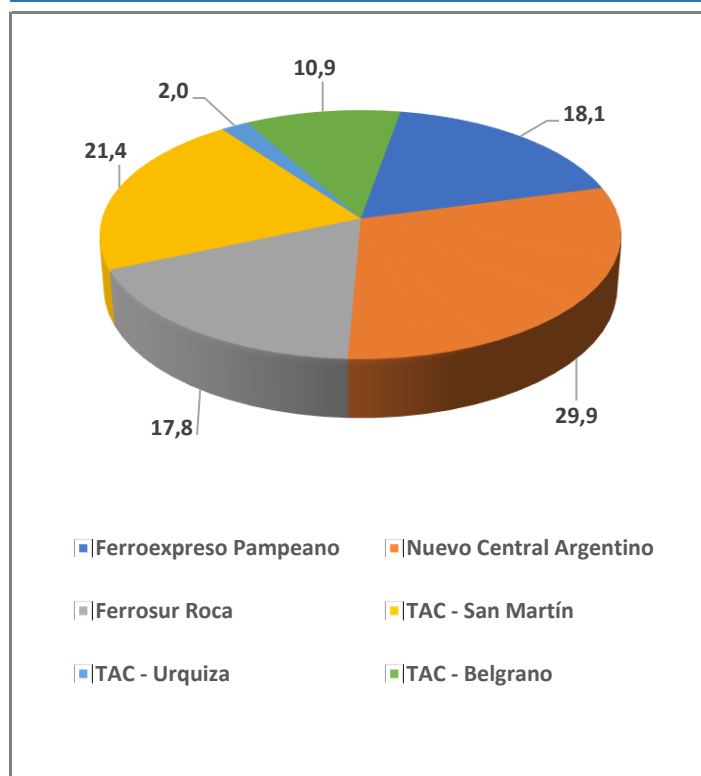

Argentina. Carga ferroviaria, por operador

Años 2019-2021 (en miles de toneladas)

Fuente: terminalC, con datos de la CNRT

Argentina. Carga ferroviaria, por producto

Año 2021 (en porcentajes sobre el total)

Fuente: terminalC, con datos de la CNRT

Argentina. Carga ferroviaria, por operador

Año 2021 (en porcentajes sobre el total)

Fuente: terminalC, con datos de la CNRT