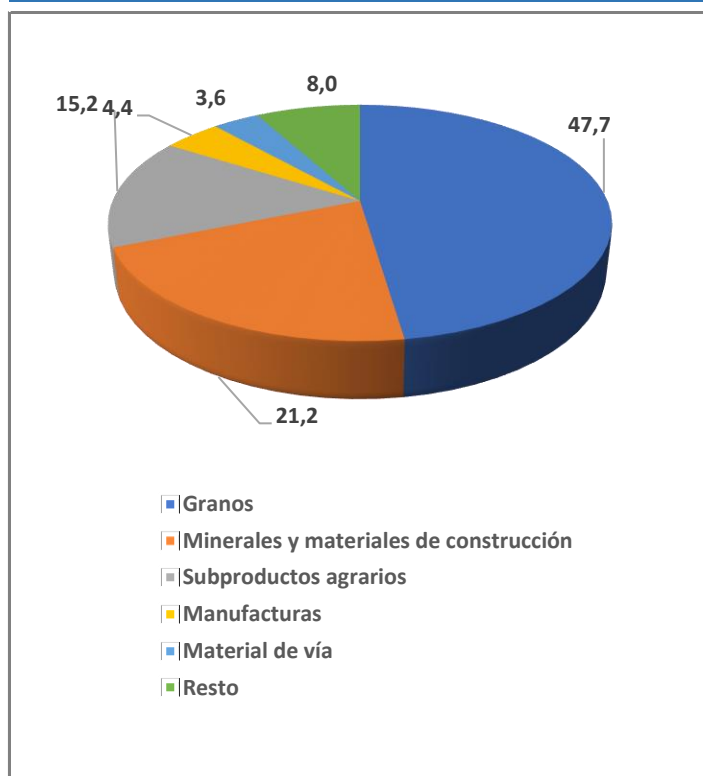

Argentina. Carga ferroviaria, por operador

Años 2019-2021 (en miles de toneladas)

Fuente: terminalC, con datos de la CNRT

Argentina. Carga ferroviaria, por producto

Año 2021 (en porcentajes sobre el total)