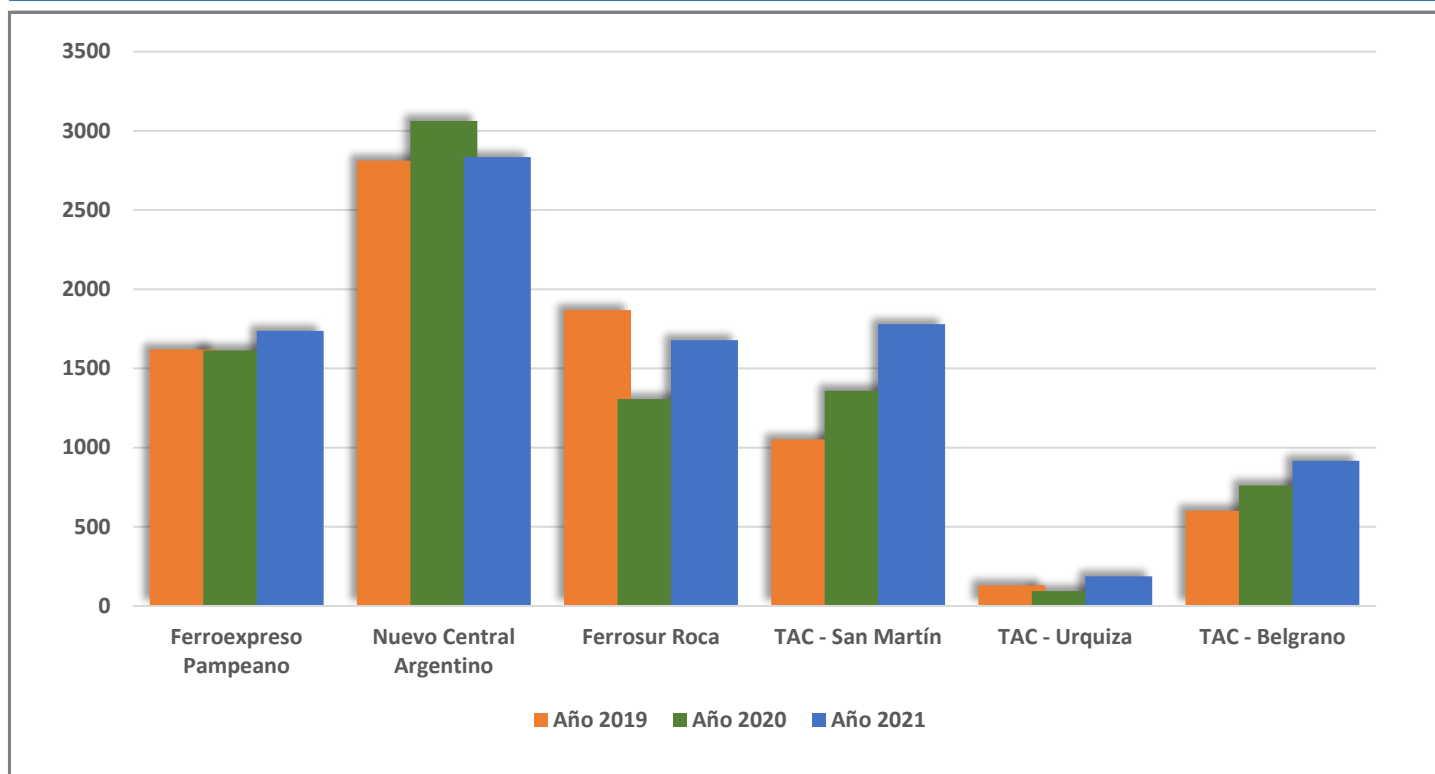

## Argentina. Carga ferroviaria, por operador

Años 2019-2021 (enero a mayo de cada año, en miles de toneladas)

Fuente: elaboración propia con datos de la CNRT

## Argentina. Carga ferroviaria, por producto

Enero-mayo 2021 (en porcentajes sobre el total)

Fuente: elaboración propia con datos de la CNRT