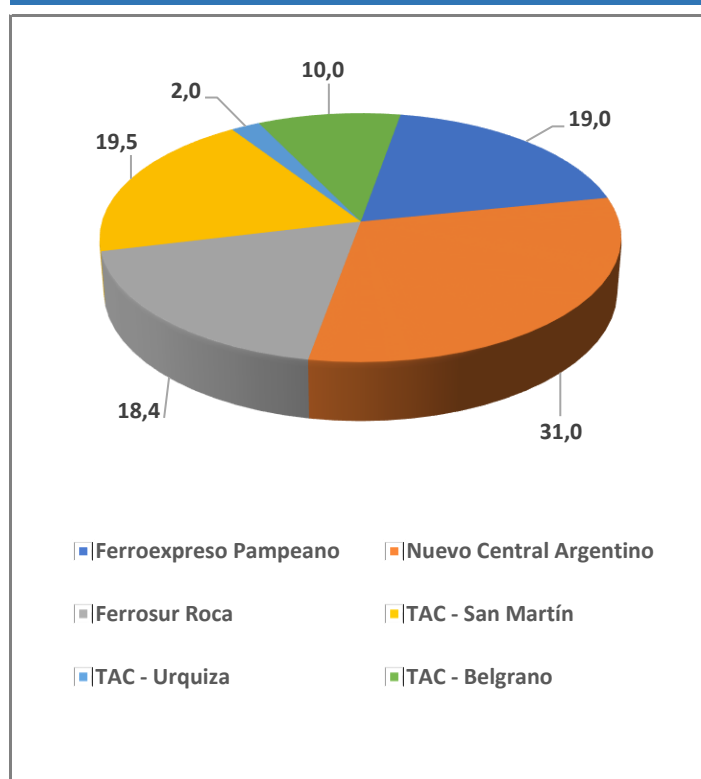

## Argentina. Carga ferroviaria, por operador

Años 2019-2021 (enero a mayo de cada año, en miles de toneladas)

Fuente: elaboración propia con datos de la CNRT

## Argentina. Carga ferroviaria, por producto

Enero-mayo 2021 (en porcentajes sobre el total)

Fuente: elaboración propia con datos de la CNRT

## Argentina. Carga ferroviaria, por operador

Enero-mayo 2021 (en porcentajes sobre el volumen)

Fuente: elaboración propia con datos de la CNRT